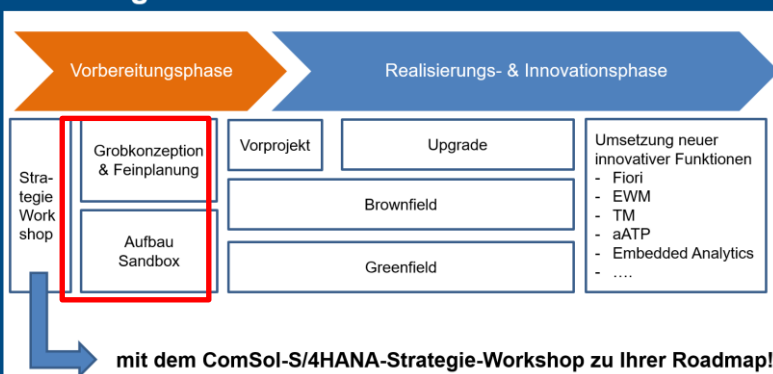

Grobkonzept und Feinplanung

Aufbauend auf den Ergebnissen des Strategie Workshops (siehe Migrationspaket Strategie Workshop) werden Ihre **Roadmap** und die nächsten Schritte weiter detailliert. Die Aufwände werden verifiziert und erste Workshops mit den Fachbereichen abgehalten. Es folgen detaillierte Analysen der Simplification Items und die Grobkonzeption der zu redesignenden Prozesse. Als Ergebnis erhalten Sie:

- ein Grobkonzept
- einen detaillierten Projektplan
- eine Kalkulation der Aufwände
- klare Aussagen über die Projektlaufzeit, Projektorganisation & Aufgabenverteilung

Ihre Vorteile

- ✓ Planungssicherheit für Ihr S/4HANA Migrationsprojekt
- ✓ Nutzung des SAP zertifizierten ComSol Templates **cs40OmniChannel** als Referenzsystem
- ✓ Kosten- und Zeitersparnis bei der Umsetzung
- ✓ Sie profitieren von unseren Erfahrungen aus zahlreichen erfolgreich durchgeführten SAP S/4HANA und S/4HANA Migrations Projekten.

Ihr Weg zu SAP S/4 HANA

Aufbau Sandbox System

Damit Sie und Ihre Mitarbeiter sich frühzeitig mit den Neuerungen vertraut machen können, bauen wir ein Sandbox System auf. So wissen Sie, wie die S/4 Migration im Detail abläuft, Ihr System als SAP S/4HANA funktioniert und wie die Anwender damit arbeiten können.

Grobkonzept, Feinplanung & Aufbau Sandbox System

ComSol Vorbereitungspaket S/4HANA Migration

- ✓ Grobkonzept
- ✓ Detaillierter Projektplan
- ✓ Kalkulation Projektkosten & -laufzeit
- ✓ Sandbox System

Als Beratungspaket: ab 28.800 € *

zzgl. Spesen und Reisekosten ab Köln
zzgl. der gesetzlichen Mehrwertsteuer

Weitere Pakete der ComSol zur S/4HANA Migration sind u.a.:

- Umstellung SAP Geschäftspartner
- wm2EWM
- Transportationmanagement