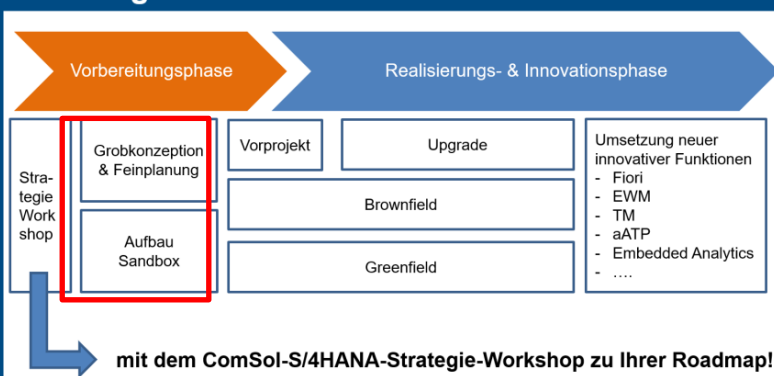

Grobkonzept und Feinplanung

Aufbauend auf den Ergebnissen des Strategie Workshops (siehe Migrationspaket Strategie Workshop) werden Ihre **Roadmap** und die nächsten Schritte weiter detailliert. Die Aufwände werden verifiziert und erste Workshops mit den Fachbereichen abgehalten. Es folgen detaillierte Analysen der Simplification Items und die Grobkonzeption der zu redesignenden Prozesse. Als Ergebnis erhalten Sie:

- ein Grobkonzept
- einen detaillierten Projektplan
- eine Kalkulation der Aufwände
- klare Aussagen über die Projektlaufzeit, Projektorganisation & Aufgabenverteilung

Ihre Vorteile

- ✓ Planungssicherheit für Ihr S/4HANA Migrationsprojekt
- ✓ Nutzung des SAP zertifizierten ComSol Templates **cs4Omnichannel** als Referenzsystem
- ✓ Kosten- und Zeitersparnis bei der Umsetzung
- ✓ Sie profitieren von unseren Erfahrungen aus zahlreichen erfolgreich durchgeführten SAP S/4HANA und S/4HANA Migrations Projekten.

Ihr Weg zu SAP S/4 HANA

Aufbau Sandbox System

Damit Sie und Ihre Mitarbeiter sich frühzeitig mit den Neuerungen vertraut machen können, bauen wir ein Sandbox System auf. So wissen Sie, wie die S/4 Migration im Detail abläuft, Ihr System als SAP S/4HANA funktioniert und wie die Anwender damit arbeiten können.

Grobkonzept, Feinplanung & Aufbau Sandbox System

ComSol Vorbereitungspaket S/4HANA Migration

- ✓ Grobkonzept
- ✓ Detaillierter Projektplan
- ✓ Kalkulation Projektkosten & -laufzeit
- ✓ Sandbox System

Als Beratungspaket: ab 31.900 € *

zzgl. Spesen und Reisekosten ab Köln
zzgl. der gesetzlichen Mehrwertsteuer

Weitere Pakete der ComSol zur S/4HANA Migration sind u.a.:

- Umstellung SAP Geschäftspartner
- wm2EWM
- Transportationmanagement